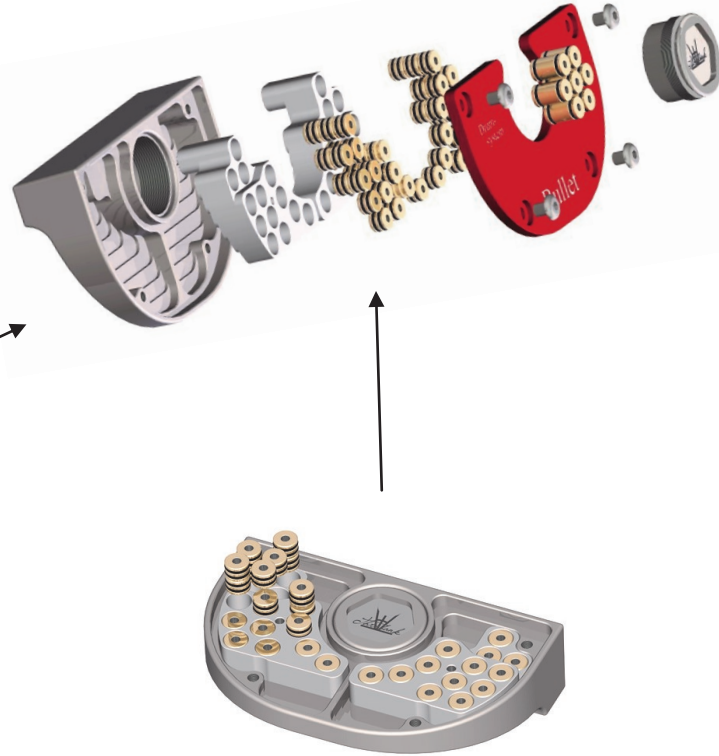

## Der perfekte Putter für Sie

Der Bullet No.7 ist ein in Deutschland handgefertigtes Stück Maßarbeit, das sich mit spezifischen Einstellungen der entscheidenden Parameter ganz genau Ihren individuellen Anforderungen anpasst.

### „Look & Lock System“ der Ziellinie

Die genaue Ansprechposition wird reproduzierbar.

Die mittig unterbrochene, in zwei Ebenen verlaufende Ziellinie wird nur mit der richtigen Augenposition (*Look*) als zusammenlaufende Linie wahrgenommen und dadurch zur Ziellinie (*Lock*).