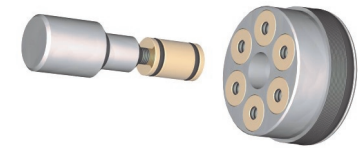

zur schnellen Anpassung vor der Runde

„Base Balance System“ für die Personalisierung

Einstellung des Schwunggewichtes auf Ihr Schwunggefühl und durch symmetrische oder asymmetrische Platzierung der Baseweights, einstellbar auf Ihre Schwungart.